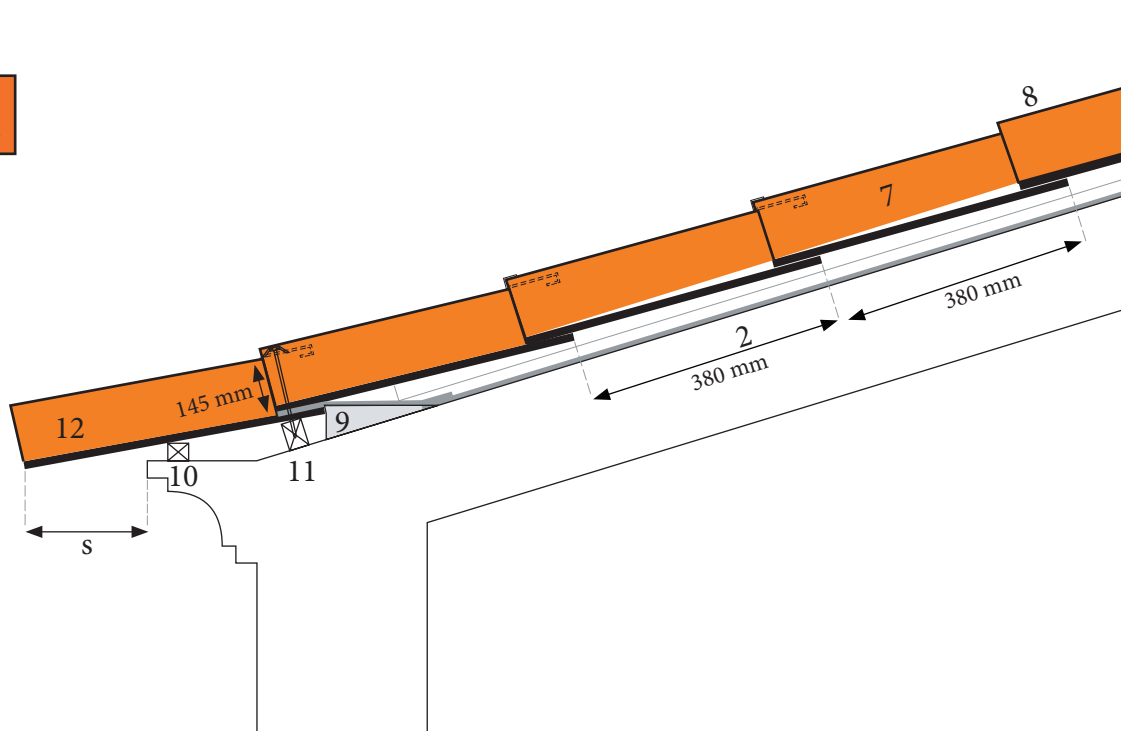

# DESSINS TECHNIQUES

**A**

X - Taille variable en fonction de la nécessité d'ajuster le pignon en coupant les tuiles.

**B**

S - Taille variable avec un maximum de 180 mm.

*Radhisons*  
Collection

[www.radhisons.fr](http://www.radhisons.fr)

## C

S - Taille variable avec un maximum de 200mm.