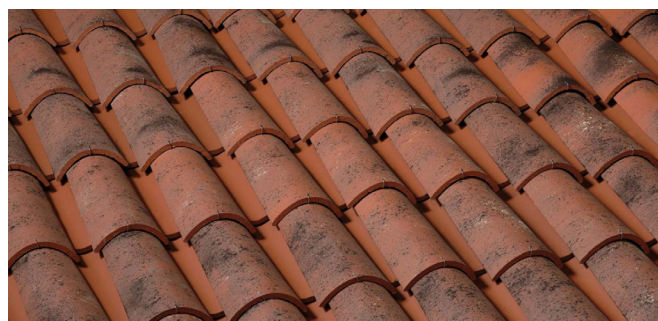

## Veneto

*Radhisons*  
Collection

[www.radhisons.fr](http://www.radhisons.fr)

La tuile en terre cuite est un art aussi ancien que la Méditerranée elle-même. Inspirée des styles portugais, espagnol, français et italien, la tuile Canal offre un motif d'ondulations distinctives sur le toit tout en évoquant une vision distinctive des tuiles européennes du vieux monde, offrant à votre toit un aspect unique et antique.