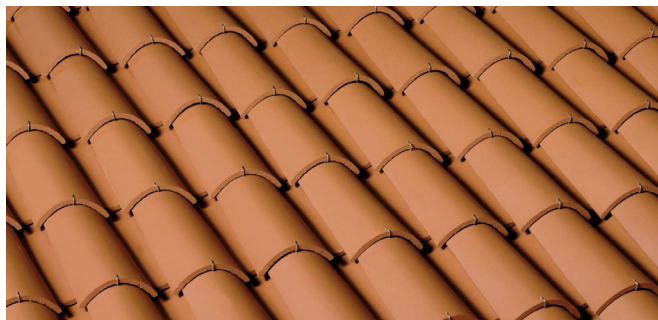

Canal®

Rouge Naturel

Toscane