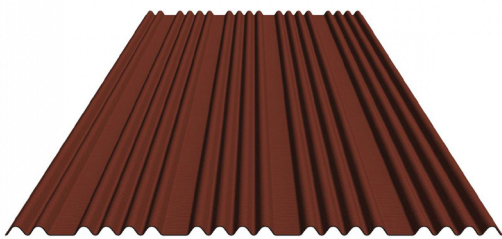

## COMPLEMENT

CODE0968

Plaque Onduline sous toiture réf.  
ST200 (2000x1050)mm rouge

CODE1094

Plaque souterraine 235  
(250x98) grise

CODE0972

Plaque Onduline sous toiture réf.  
ST150 (2000x1050)mm rouge

CODE0969