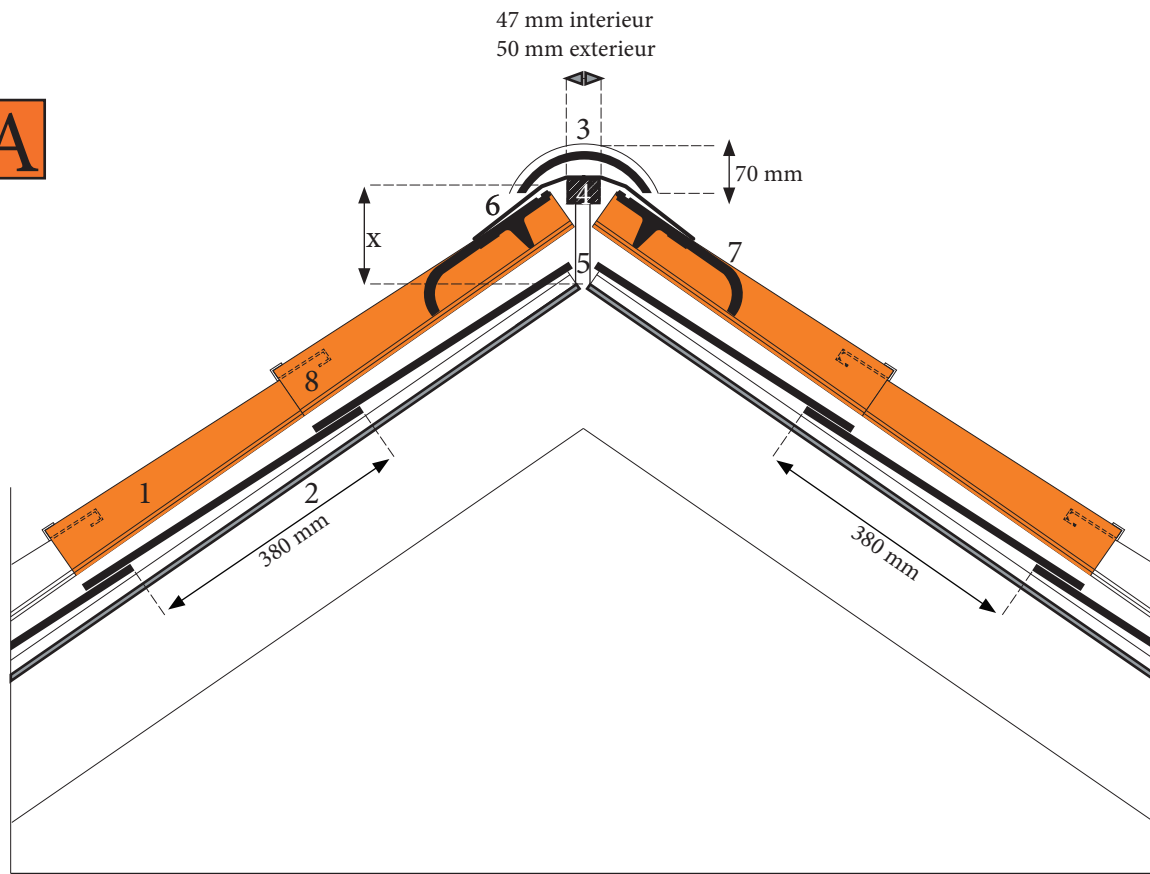

# DESSINS TECHNIQUES

**A**

X - Taille variable en fonction de la nécessité d'ajuster le pignon en coupant les tuiles.

**B**

S - Taille variable avec un maximum de 180 mm.

*Radhisons*  
Collection

[www.radhisons.fr](http://www.radhisons.fr)

## C

S - Taille variable avec un maximum de 200mm.