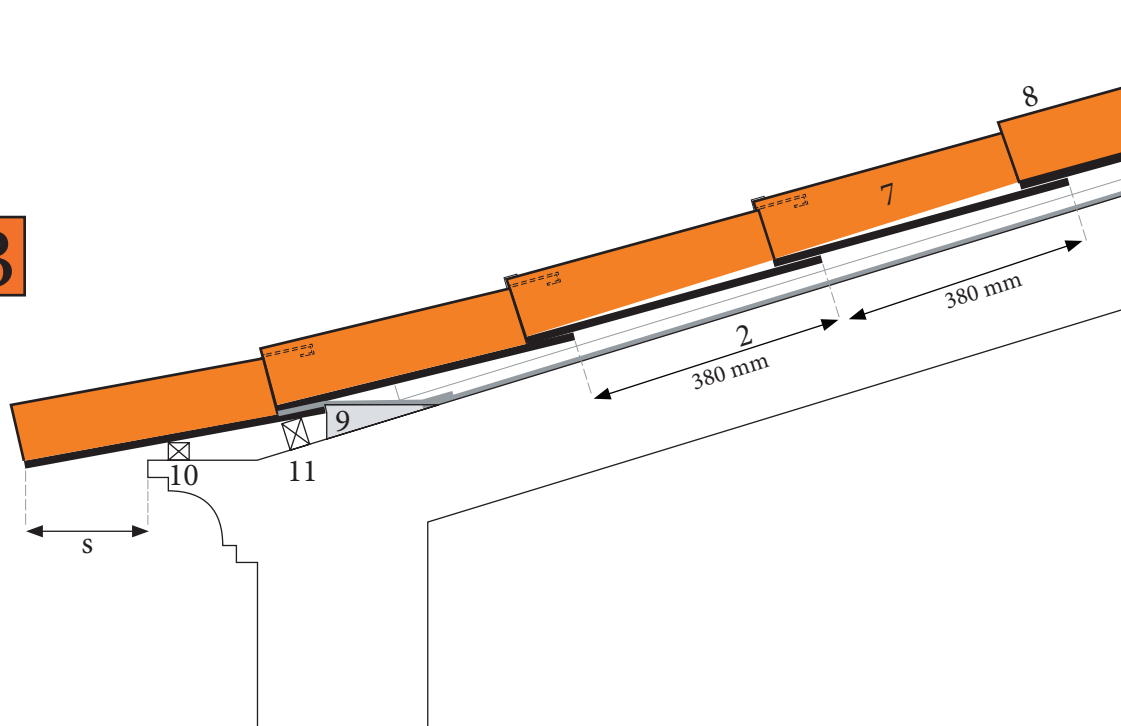

# DESSINS TECHNIQUES

**A**

X - Taille variable en fonction de la nécessité d'ajuster le pignon en coupant les tuiles.

**B**

S - Taille variable avec un maximum de 180 mm.

*Radhisons*  
Collection

[www.radhisons.fr](http://www.radhisons.fr)