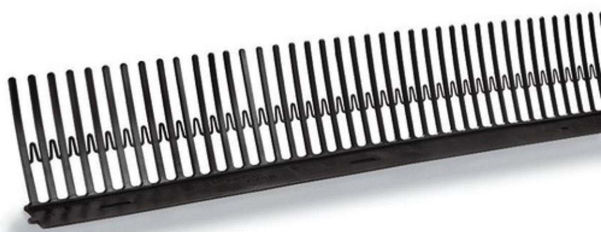

## COMPLEMENT

CODE1090

Clip de fixation pour tuile en argile 95 mm CANUDO acier inoxydable

CODE1092

Collier de fixation pour tuile en argile CANUDO acier inoxydable

CODE1093

Peigne pour toiture en aluminium (01x63)m noir