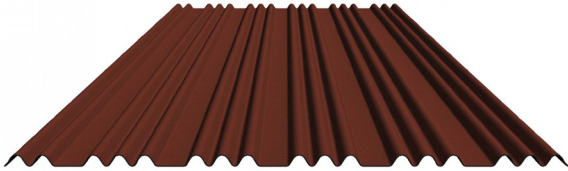

COMPLEMENT

CODE0968

Plaque Onduline sous toiture réf.
ST200 (2000x1050)mm rouge