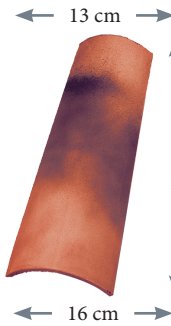

DIMENSIONS : 45 x 16 x 13 cm

POIDS : 1,750 kg

TUILES PAR m2 [avec clip 95]: 30 uni

TOSCANE

DIMENSIONS : 45 x 20 x 15 cm

POIDS : 2,200 kg

TUILES PAR m2 [avec clip 95]: 22 uni

TOSCANE

DIMENSIONS : 45 x 16 x 13 cm

POIDS : 1,750 kg

TUILES PAR m2 [avec clip 95]: 30 uni

TRENTIN

DIMENSIONS : 45 x 20 x 15 cm

POIDS : 2,200 kg

TUILES PAR m2 [avec clip 95]: 22 uni

TRENTIN

DIMENSIONS : 45 x 16 x 13 cm

POIDS : 1,750 kg

TUILES PAR m2 [avec clip 95]: 30 uni

- Dimensions des tuiles (approx.) : a 450 x b 200/ c 150 mm
- Poids de la tuile (approx.) : 2,2 kg
- Tuiles par m2 (environ pour un recouvrement de 7,5 cm) : 22
- Tuiles par mini-paquet : 11