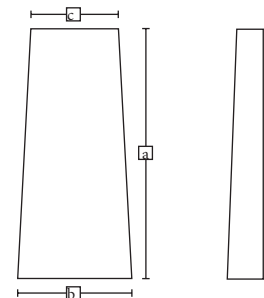

DIMENSIONS : 45 x 16 x 13 cm

POIDS : 1,750 kg

TUILES PAR m2 [avec clip 95]: 30 uni

TOSCANE

DIMENSIONS : 45 x 20 x 15 cm

POIDS : 2,200 kg

TUILES PAR m2 [avec clip 95]: 22 uni

TOSCANE

DIMENSIONS : 45 x 16 x 13 cm

POIDS : 1,750 kg

TUILES PAR m2 [avec clip 95]: 30 uni

TRENTIN

DIMENSIONS : 45 x 20 x 15 cm

POIDS : 2,200 kg

TUILES PAR m2 [avec clip 95]: 22 uni

TRENTIN

DIMENSIONS : 45 x 16 x 13 cm

POIDS : 1,750 kg

TUILES PAR m2 [avec clip 95]: 30 uni

- Dimensions des tuiles (approx.) : a 450 x b 200/ c 150 mm
- Poids de la tuile (approx.) : 2,2 kg
- Tuiles par m2 (environ pour un recouvrement de 7,5 cm) : 22
- Tuiles par mini-paquet : 11