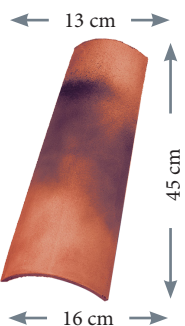

TRENTIN

DIMENSIONS : 45 x 20 x 15 cm

POIDS : 2,200 kg

TUILES PAR m2 [avec clip 95]: 22 uni